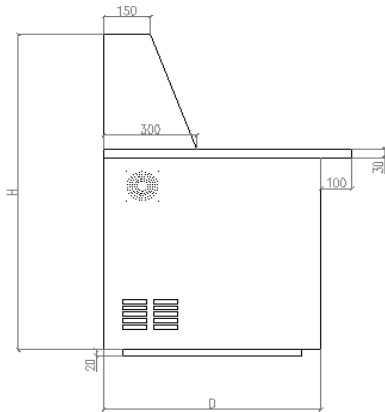

4. BÀN BARIE

BÀN BARIE BẢO VỆ

BÀN BARIE BẢO VỆ

BÀN BARIE là sản phẩm được sản xuất nhằm mục đích chứa các thiết bị điều khiển barie đóng mở tại các nhà máy, khu công nghiệp, công sở,... Bàn barie còn được sử dụng để thay thế bàn làm việc trong các cabin bảo vệ, bãi giữ xe.

Chất liệu : Bàn barie được sản xuất bằng thép sơn tĩnh điện. Chiều dày của thép tùy thuộc vào vị trí cũng như mục đích sử dụng, thông thường từ 0.8- 1.5 mm.

Nội thất: Bàn barie được trang bị 2 ngăn kéo đựng đồ, 4 cửa ở 2 mặt trước sau tạo không gian thao tác lắp thiết bị bên trong thoải mái.

Phụ kiện đi kèm có thể trang bị các quạt thông gió(tùy chọn)

Trọng lượng: 35-150kg.